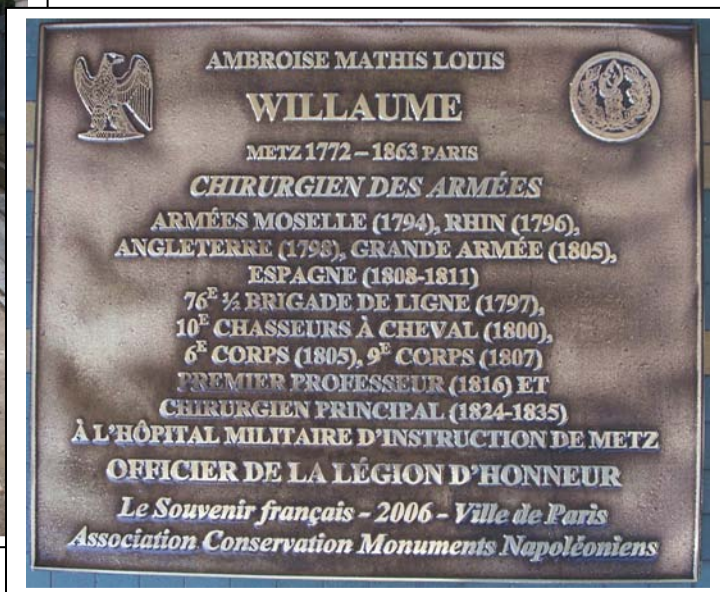

Ambroise Mathis Louis WILLAUME

METZ 1772 - 1863 PARIS
CIMETIÈRE DU MONTPARNASSE.

AVANT

PENDANT